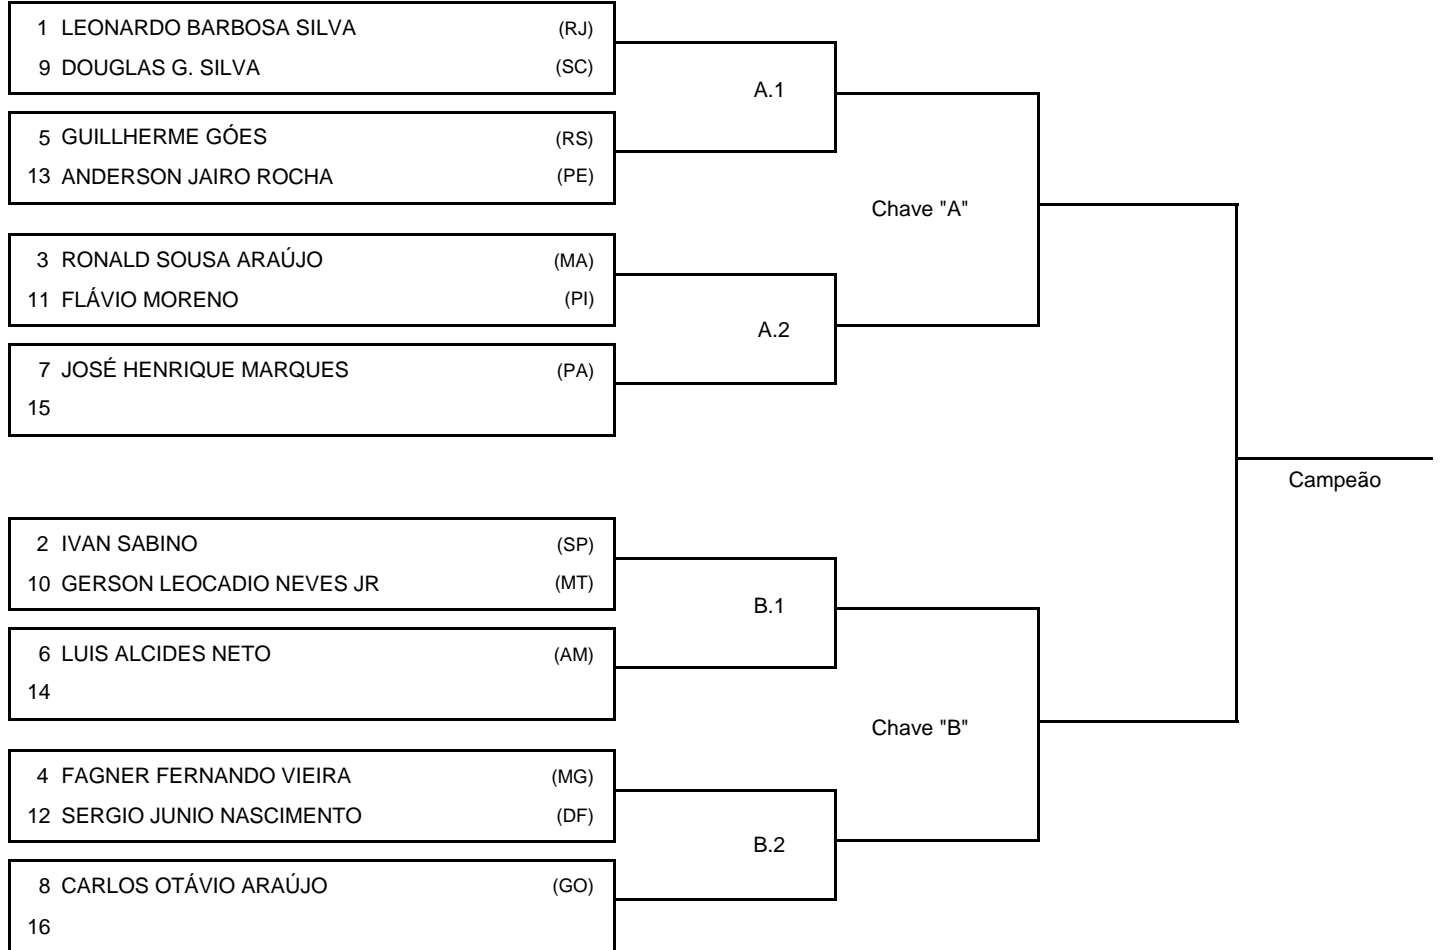

CAMP. BRASILEIRO SÊNIOR DE JUDÔ 2008

Teresina - Piauí, 10 a 12 out 2008

Tempo: 4 min #13 Atletas

-55 kg

Categoria:

SÊNIOR MASC // SUPER-LIGEIRO

Responsável

Nome: _____