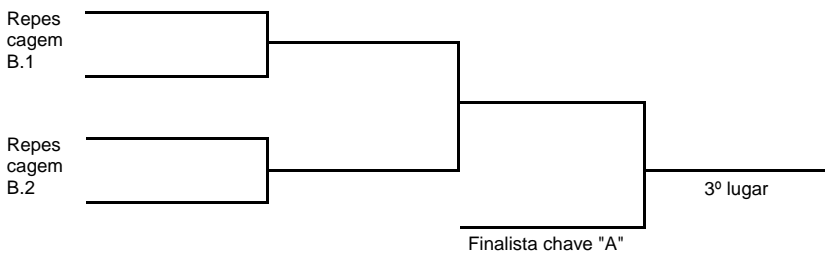

CAMP. BRASILEIRO SÊNIOR DE JUDÔ 2008

Teresina - Piauí, 10 a 12 out 2008

Tempo: 4 min #13 Atletas

-55 kg

Categoria:

SÊNIOR MASC // SUPER-LIGEIRO

Responsável

Nome: _____