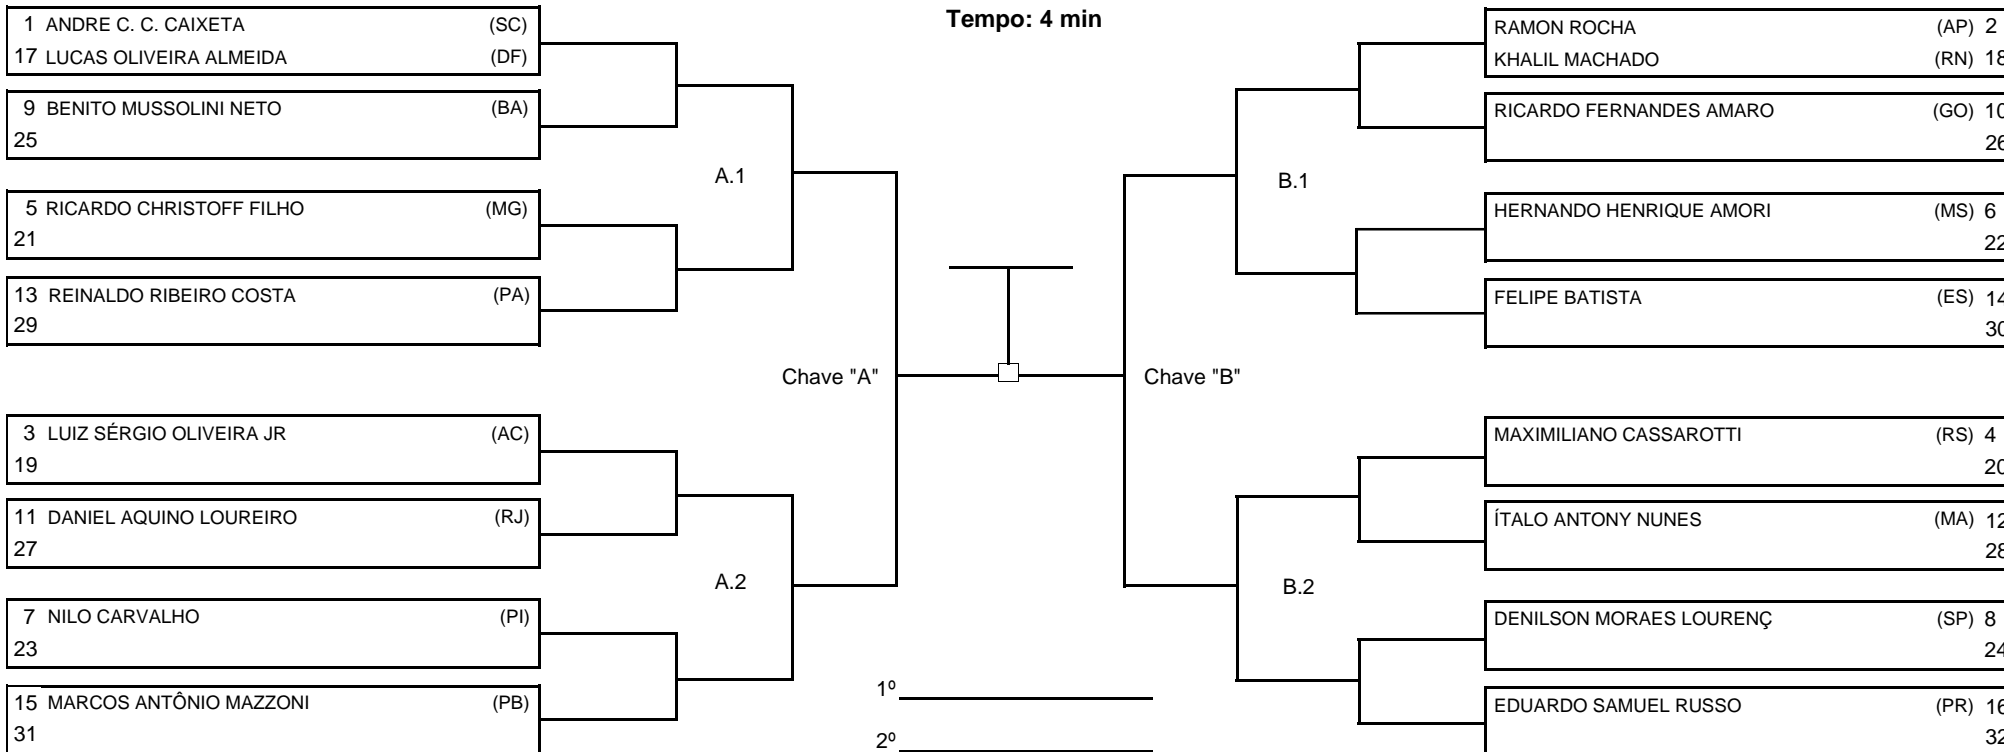

CAMP. BRASILEIRO SÊNIOR DE JUDÔ 2008

Teresina - Piauí, 10 a 12 out 2008

SÊNIOR MASC // MEIO-LEVE

Tempo: 4 min

- 1º _____
- 2º _____
- 3º _____
- 3º _____
- 5º _____
- 5º _____

Responsável:

Nome: _____

Assinatura: _____