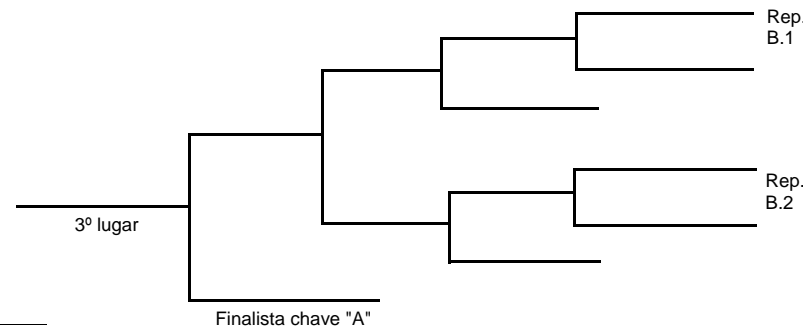

CAMP. BRASILEIRO SÊNIOR DE JUDÔ 2008

Teresina - Piauí, 10 a 12 out 2008

SÊNIOR MASC // MEIO-LEVE

Tempo: 4 min

- 1º _____
- 2º _____
- 3º _____
- 3º _____
- 5º _____
- 5º _____

Responsável:

Nome: _____

Assinatura: _____