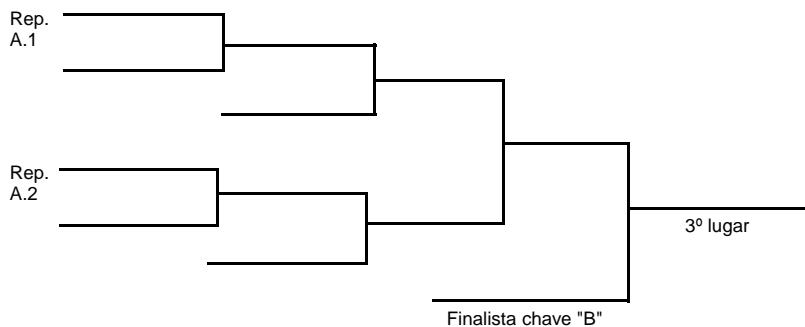

CAMP. BRASILEIRO SÊNIOR DE JUDÔ 2008

Teresina - Piauí, 10 a 12 out 2008

SÊNIOR MASC // MEIO-LEVE

Tempo: 4 min

- 1º _____
- 2º _____
- 3º _____
- 3º _____
- 5º _____
- 5º _____

Responsável:

Nome: _____

Assinatura: _____