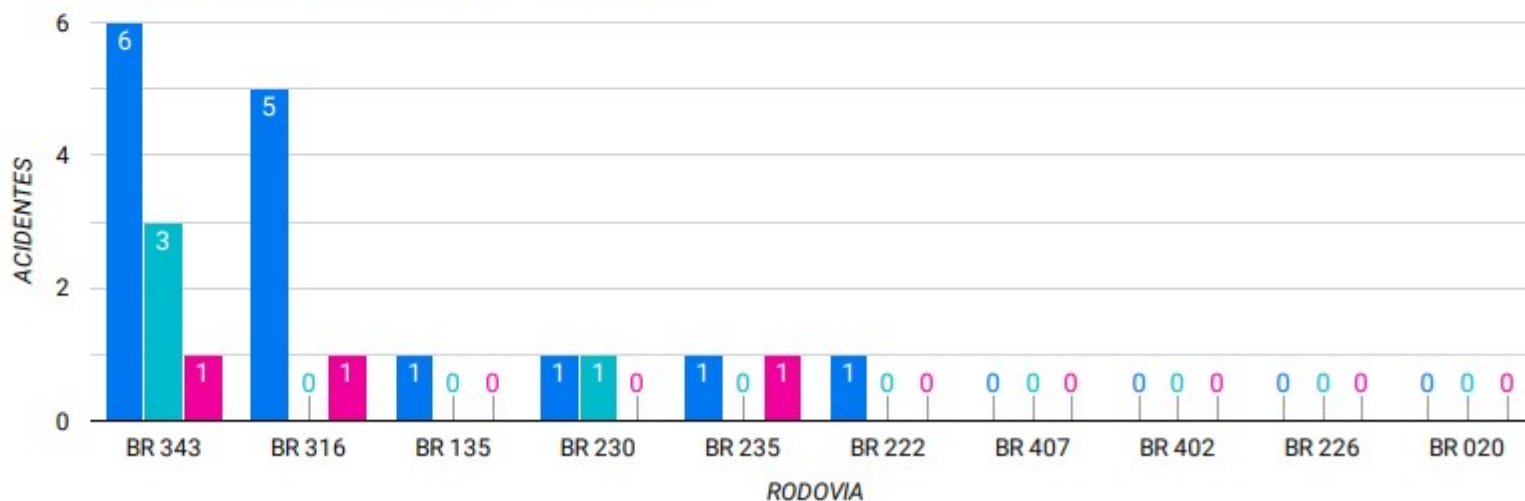

INDÍCE DE ACIDENTALIDADE

15 A 19/06/2022

ACIDENTES

ACIDENTES GRAVES

FERIDOS

MORTOS

ACIDENTES FERIDOS MORTOS

MINISTÉRIO DA JUSTIÇA E SEGURANÇA PÚBLICA