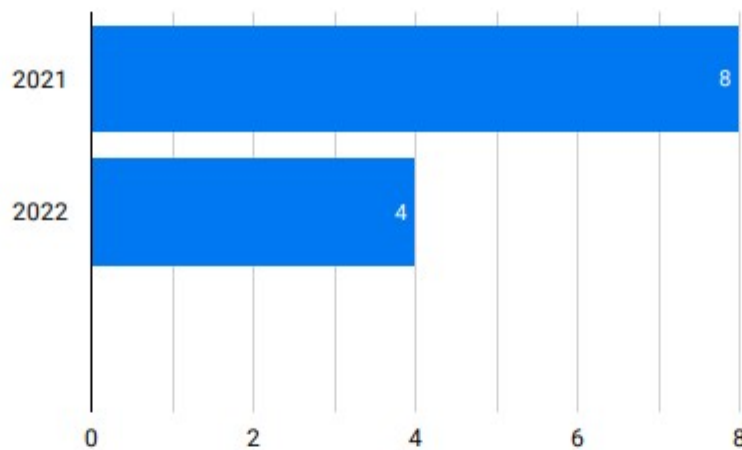

AUTUAÇÕES

AUTUAÇÕES DE ALCOOLEMIA

AUTUAÇÕES DE ULTRAPASSAGEM

AUXÍLIO A USUÁRIO

MINISTÉRIO DA JUSTIÇA E SEGURANÇA PÚBLICA

POLÍCIA RODOVIÁRIA FEDERAL

SUPERINTENDÊNCIA DO PIAUÍ

OPERAÇÃO CORPUS CHRISTI 2022

INDÍCE DE ACIDENTALIDADE

15 A 19/06/2022

ACIDENTES

ACIDENTES GRAVES

FERIDOS

MORTOS

ACIDENTES FERIDOS MORTOS

MINISTÉRIO DA JUSTIÇA E SEGURANÇA PÚBLICA